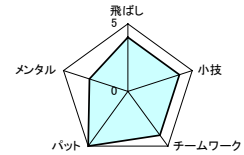

所属ゴルフ場名： 東松苑ゴルフ倶楽部		都道府県名： 栃木県	
選手名	フリガナ 氏名	HDCP	個人データ※5段階（1：全くダメ～5：自信あり）でお答えください。 飛ばし 小技 パター チームワーク メンタル
	スズキ シュウハイ 鈴木 秀兵	3	4 4 4 5 3
	パートナーへ一言！		
	クワヤマ ノブヤス 桑山 信泰	10	4 4 4 5 3
	パートナーへ一言！		
今大会への意気込み・目標