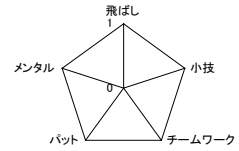

所属ゴルフ場名：		GMG八王子ゴルフ場		都道府県名：		東京都	
選手名	フリガナ 氏名	HDCP	個人データ※5段階（1：全くダメ～5：自信あり）でお答えください。				
	イトウ ヤスヒサ 伊藤 泰久	12	飛ばし	小技	パター	チームワーク	メンタル
	パートナーへ一言！						
	ニイガタヤ ヨシノリ 新潟谷 好紀	10					
	パートナーへ一言！						
今大会への意気込み・目標							

所属ゴルフ場名：		コスモクラシッククラブ		都道府県名：		千葉県	
選手名	フリガナ 氏名	HDCP	個人データ※5段階（1：全くダメ～5：自信あり）でお答えください。				
	ソウマ ケンイチ 相馬 賢一	5.2	飛ばし	小技	パター	チームワーク	メンタル
	パートナーへ一言！						
	信頼 マエダ ヒデミ 前田 英美	4.5	5	5	5	5	3
	パートナーへ一言！						
	信頼						
今大会への意気込み・目標 決勝進出							

Supported by

第3回
インター倶楽部ゴルフトーナメント
2017 ダブルス戦
チーム紹介

所属ゴルフ場名： GMG八王子ゴルフ場		都道府県名： 東京都	
選手名	フリガナ 氏名	HDCP	個人データ※5段階（1：全くダメ～5：自信あり）でお答えください。 飛ばし 小技 パター チームワーク メンタル
	ワタナベ ミキコ 渡邊 美樹子	10	
	パートナーへ一言！		
	カワノ タエコ 河野 多恵子	12	
	パートナーへ一言！		
今大会への意気込み・目標			