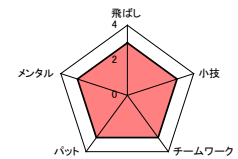

Supported by

第2回
全日本インター倶楽部ゴルフトーナメント
2016 ダブルス戦
チーム紹介

所属ゴルフ場名：		佐倉カントリー倶楽部			都道府県名：		千葉県	
選手名	フリガナ 氏名	HDCP	個人データ※3段階（1：全くダメ～3：自信あり）でお答えください。					
	わたなべ ゆきお 渡邊 幸雄	7	飛ばし	小技	チームワーク	パット	メンタル	
	パートナーへ一言！							
	頑張りましょう							
	かい としお 甲斐 利男	4	2	3	3	3	3	
パートナーへ一言！								
	頑張ろう							

所属ゴルフ場名：		佐倉カントリー倶楽部			都道府県名：		千葉県	
選手名	フリガナ 氏名	HDCP	個人データ※3段階（1：全くダメ～3：自信あり）でお答えください。					
	きだち あつし 木立 敦志	4	3	3	3	3	3	
	パートナーへ一言！							
	任せて下さい							
	つちい ともゆき 土井 倫行	3	3	3	3	3	3	
パートナーへ一言！								
	頼りにしています							