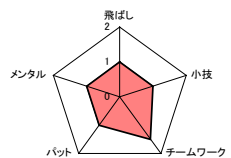

所属ゴルフ場名：		宇津峰カントリークラブ			都道府県名：		福島県	
選手名	フリガナ 氏名	HDCP	個人データ※3段階（1：全くダメ～3：自信あり）でお答えください。					
	はが かずお 芳賀 一雄	1		2	3	2	2	
	パートナーへ一言！							
	一生懸命頑張りましょう							
	しおた せつお 塩田 節生		2					
パートナーへ一言！