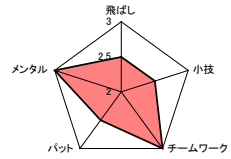

第2回
全日本インター倶楽部ゴルフトーナメント
2016 ダブルス戦
チーム紹介

所属ゴルフ場名：		佐倉カントリー倶楽部			都道府県名：		千葉県	
選手名	フリガナ 氏名	HDCP	個人データ※3段階（1：全くダメ～3：自信あり）でお答えください。					
	わたなべ ゆきお 渡邊 幸雄	7	飛ばし	小技	チームワーク	パット	メンタル	
	パートナーへ一言！							
	頑張りましょう							
	かい としお 甲斐 利男	4	2	3	3	3	3	
パートナーへ一言！								
	頑張ろう