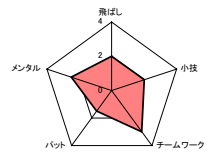

所属ゴルフ場名： 鷹の巣ゴルフクラブ		都道府県名： 広島県					
選手名	フリガナ 氏名	HDCP	個人データ※3段階（1：全くダメ～3：自信あり）でお答えください。				
	オオギ カツヒコ 多木 克彦	9.8	2	2	3	2	2
	パートナーへ一言！						
	頑張りましょう！！						
	フルエ ノブトシ 古江 暢敏	14.2	2	2	3	1	3
パートナーへ一言！	足を引っ張らないでね！！