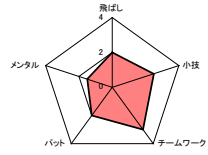

第2回
全日本インター倶楽部ゴルフトーナメント
2016 ダブルス戦
チーム紹介

所属ゴルフ場名： 鷹の巣ゴルフクラブ		都道府県名： 広島県					
選手名	フリガナ 氏名	HDCP	個人データ※3段階（1：全くダメ～3：自信あり）でお答えください。				
	カワナカ キヨシ 河中 清	24.2	飛ばし	小技	チームワーク	パット	メンタル
	パートナーへ一言！						
	頑張る？イヤイヤイヤ。						
	コダマ テツヤ 児玉 哲也	21.6	2	3	3	2	1
パートナーへ一言！	おちゃらけ最強のチーム目指しましょう。						

所属ゴルフ場名： 鷹の巣ゴルフクラブ		都道府県名： 広島県					
選手名	フリガナ 氏名	HDCP	個人データ※3段階（1：全くダメ～3：自信あり）でお答えください。				
	エビス ムネオ 蛭子 宗夫	3.1	2	2	2	2	2
	パートナーへ一言！						
	頑張りましょう。						
	フジイ ヤスシ 藤居 泰志	4.3	1	1	1	1	1
パートナーへ一言！	頼りにしています。						