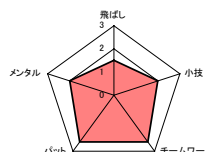

所属ゴルフ場名：		六甲カントリー倶楽部			都道府県名：		兵庫県	
選手名	フリガナ 氏名	HDCP	個人データ※3段階（1：全くダメ～3：自信あり）でお答えください。					
	ナカジマ タカシ 中島 隆司	6	2	2	3	3	2	
	パートナーへ一言！							
	ウエダ トオル 植田 透	8.1	1	2	2	2	2	
パートナーへ一言！