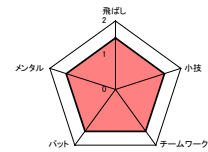

第2回
全日本インター倶楽部ゴルフトーナメント
2016 ダブルス戦
チーム紹介

所属ゴルフ場名： 鷹の巣ゴルフクラブ		都道府県名： 広島県					
選手名	フリガナ 氏名	HDCP	個人データ※3段階（1：全くダメ～3：自信あり）でお答えください。				
	カワナカ キヨシ 河中 清	24.2	飛ばし	小技	チームワーク	パット	メンタル
	パートナーへ一言！						
	頑張る？イヤイヤイヤ。						
	コダマ テツヤ 児玉 哲也	21.6	2	3	3	2	1
パートナーへ一言！	おちゃらけ最強のチーム目指しましょう。						

所属ゴルフ場名： 鷹の巣ゴルフクラブ		都道府県名： 広島県					
選手名	フリガナ 氏名	HDCP	個人データ※3段階（1：全くダメ～3：自信あり）でお答えください。				
	エビス ムネオ 蛭子 宗夫	3.1	2	2	2	2	2
	パートナーへ一言！						
	頑張りましょう。						
	フジイ ヤスシ 藤居 泰志	4.3	1	1	1	1	1
パートナーへ一言！	頼りにしています。						