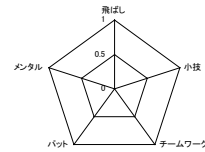

所属ゴルフ場名： 鷹の巣ゴルフクラブ		都道府県名： 広島県					
選手名	フリガナ 氏名	HDCP	個人データ※3段階（1：全くダメ～3：自信あり）でお答えください。				
	フジイ イワオ 藤井 巖	9.6	3	2	3	1	1
	パートナーへ一言！						
	かどっちゃん 頑張っ！！						
	カドタ ミツヨシ 門田 充慶	14.1	1	3	3	2	2
パートナーへ一言！	全ホール マン振り 期待してます！！						

Supported by

第2回
全日本インター倶楽部ゴルフトーナメント
2016 ダブルス戦
チーム紹介

所属ゴルフ場名：		泉ヶ丘カントリークラブ			都道府県名：		大阪府	
選手名	フリガナ 氏名	HDCP	個人データ※3段階（1：全くダメ～3：自信あり）でお答えください。					
	ナカノ ユウタロウ 中野 勇太郎		飛ばし	小技	チームワーク	パット	メンタル	
	パートナーへ一言！							
	コシロ タツシ 小城 達司							
パートナーへ一言！								