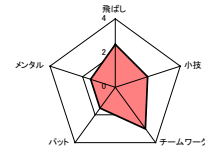

所属ゴルフ場名： 鷹の巣ゴルフクラブ		都道府県名： 広島県					
選手名	フリガナ 氏名	HDCP	個人データ※3段階（1：全くダメ～3：自信あり）でお答えください。				
	フジイ イワオ 藤井 巖	9.6	3	2	3	1	1
	パートナーへ一言！						
	かどっちゃん 頑張っ！！						
	カドタ ミツヨシ 門田 充慶	14.1	1	3	3	2	2
パートナーへ一言！	全ホール マン振り 期待してます！！						

Supported by

第2回
全日本インター倶楽部ゴルフトーナメント
2016 ダブルス戦
チーム紹介

所属ゴルフ場名：		泉ヶ丘カントリークラブ			都道府県名：		大阪府	
選手名	フリガナ 氏名	HDCP	個人データ※3段階（1：全くダメ～3：自信あり）でお答えください。					
	ナカノ ユウタロウ 中野 勇太郎		飛ばし	小技	チームワーク	パット	メンタル	
	パートナーへ一言！							
	コシロ タツシ 小城 達司							
パートナーへ一言！								

所属ゴルフ場名：		北六甲カントリー倶楽部			都道府県名：		兵庫県	
選手名	フリガナ 氏名	HDCP	個人データ※3段階（1：全くダメ～3：自信あり）でお答えください。					
	アライ トシユキ 新井 敏之	4	2	1	3	2	1	
	パートナーへ一言！ 迷惑はかけないでくださいね！							
	フジワラ コウイチ 藤原 浩一	7	3	3	3	1	2	
パートナーへ一言！								