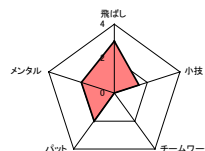

所属ゴルフ場名：		鳴尾ゴルフ倶楽部			都道府県名：		兵庫県	
選手名	フリガナ 氏名	HDCP	個人データ※3段階（1：全くダメ～3：自信あり）でお答えください。					
	カネムラ ユウゴ 金村 優吾	10	3	2		2	1	
	パートナーへ一言！							
	ハマトモ ノリユキ 濱本 規之	13	3	1		2	3	
パートナーへ一言！