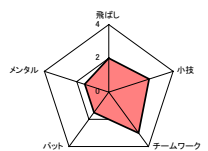

所属ゴルフ場名： 鷹の巣ゴルフクラブ		都道府県名： 広島県					
選手名	フリガナ 氏名	HDCP	個人データ※3段階（1：全くダメ～3：自信あり）でお答えください。				
	フジイ イワオ 藤井 巖	9.6	3	2	3	1	1
	パートナーへ一言！						
	かどっちゃん 頑張っ！！						
	カドタ ミツヨシ 門田 充慶	14.1	1	3	3	2	2
パートナーへ一言！	全ホール マン振り 期待してます！！