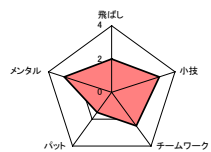

第2回
全日本インター倶楽部ゴルフトーナメント
2016 ダブルス戦
チーム紹介

所属ゴルフ場名：		天野山カントリークラブ			都道府県名：		大阪府	
選手名	フリガナ 氏名	HDCP	個人データ※3段階（1：全くダメ～3：自信あり）でお答えください。					
	みつだ えいじ 光田 英二	4	飛ばし	小技	チームワーク	パット	メンタル	
	パートナーへ一言！							
	たきはら じゅんじ 瀧原 順二	1.3						
パートナーへ一言！								

所属ゴルフ場名：		東条の森カントリークラブ			都道府県名：		兵庫県	
選手名	フリガナ 氏名	HDCP	個人データ※3段階（1：全くダメ～3：自信あり）でお答えください。					
	きよ じゅんいち 清 順一	3	3	3	2		3	
	パートナーへ一言！							
	たにもと てつや 谷本 哲哉	5	1	3	3	3	3	
パートナーへ一言！								

所属ゴルフ場名：		久米カントリークラブ			都道府県名：		岡山県	
選手名	フリガナ 氏名	HDCP	個人データ※3段階（1：全くダメ～3：自信あり）でお答えください。					
	たなか しょうじ 田中 正治	10	2	2	3	2	2	
	パートナーへ一言！ 楽しく、真剣に参りましょう。							
	やまもと みちお 山本 道夫	9	2	2	3	3	2	
パートナーへ一言！ かまずリラックス。								