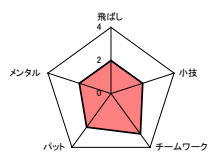

所属ゴルフ場名：		久米カントリークラブ			都道府県名：		岡山県	
選手名	フリガナ 氏名	HDCP	個人データ※3段階（1：全くダメ～3：自信あり）でお答えください。					
	たなか しょうじ 田中 正治	10	2	2	3	2	2	
	パートナーへ一言！ 楽しく、真剣に参りましょう。							
	やまもと みちお 山本 道夫	9	2	2	3	3	2	
パートナーへ一言！ かまずリラックス。