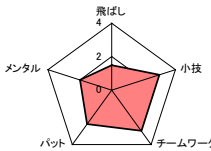

所属ゴルフ場名：		六甲カントリー倶楽部			都道府県名：		兵庫県	
選手名	フリガナ 氏名	HDCP	個人データ※3段階（1：全くダメ～3：自信あり）でお答えください。					
	ほり ひでお 堀 英男	8.2	2	3	3	2	2	
	パートナーへ一言！ 迷惑掛けないう頑張ります！							
	よしやま しげはる 吉山 滋温	6.3	1	3	3	3	2	
パートナーへ一言！