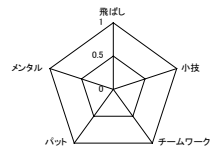

第2回
全日本インター倶楽部ゴルフトーナメント
2016 ダブルス戦
チーム紹介

所属ゴルフ場名：		天野山カントリークラブ			都道府県名：		大阪府	
選手名	フリガナ 氏名	HDCP	個人データ※3段階（1：全くダメ～3：自信あり）でお答えください。					
	みつだ えいじ 光田 英二	4	飛ばし	小技	チームワーク	パット	メンタル	
	パートナーへ一言！							
	たきはら じゅんじ 瀧原 順二	1.3						
パートナーへ一言！								