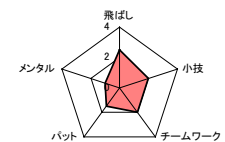

所属ゴルフ場名：		富士見ヶ丘カントリー倶楽部			都道府県名：		静岡県	
選手名	フリガナ 氏名	HDCP	飛ばし	小技	チームワーク	パット	メンタル	
	いけがみ ともあき 池上 友章	7	2	2	2	3	2	
	パートナーへ一言！ 自分を信じて！							
	しげた かずひで 繁田 和秀	12	2	2	2	2	1	
パートナーへ一言！ 目指すはパープレー