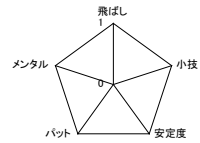

第2回
全日本インター倶楽部ゴルフトーナメント
2016 ダブルス戦
チーム紹介

所属ゴルフ場名：		多摩カントリークラブ			都道府県名：		東京都	
選手名	フリガナ 氏名	HDCP	個人データ※3段階（1：全くダメ～3：自信あり）でお答えください。					
	さとう なおき 佐藤 直基	7	飛ばし	小技	チームワーク	パット	メンタル	
	パートナーへ一言！							
	ひるま たけじ 比留間 武治	5						
パートナーへ一言！								

所属ゴルフ場名：		GMG八王子ゴルフ場			都道府県名：		東京都	
選手名	フリガナ 氏名	HDCP	飛ばし	小技	安定度	パット	メンタル	
	いとう やすひさ 伊藤 泰久	10						
	パートナーへ一言！							
	よした ゆうじ 吉田 悠司	12						
パートナーへ一言！								

所属ゴルフ場名：		GMG八王子ゴルフ場			都道府県名：		東京都	
選手名	フリガナ 氏名	HDCP	飛ばし	小技	チームワーク	パット	メンタル	
	おがわ ゆういちろう 小川 雄一郎	11	3	3	2	2	1	
	パートナーへ一言！ 頑張ろう！							
	もりい ひさお 森居 久雄	18	2	1	2	1	1	
パートナーへ一言！ 頑張ろう								