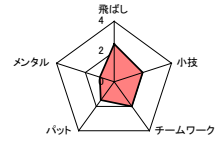

所属ゴルフ場名：		GMG八王子ゴルフ場			都道府県名：		東京都	
選手名	フリガナ 氏名	HDCP	飛ばし	小技	安定度	パット	メンタル	
	いとう やすひさ 伊藤 泰久	10						
	パートナーへ一言！							
	よした ゆうじ 吉田 悠司	12						
パートナーへ一言！								

所属ゴルフ場名：		GMG八王子ゴルフ場			都道府県名：		東京都	
選手名	フリガナ 氏名	HDCP	飛ばし	小技	チームワーク	パット	メンタル	
	おがわ ゆういちろう 小川 雄一郎	11	3	3	2	2	1	
	パートナーへ一言！ 頑張ろう！							
	もりい ひさお 森居 久雄	18	2	1	2	1	1	
パートナーへ一言！ 頑張ろう								

所属ゴルフ場名：		富士見ヶ丘カントリー倶楽部			都道府県名：		静岡県	
選手名	フリガナ 氏名	HDCP	飛ばし	小技	チームワーク	パット	メンタル	
	いけがみ ともあき 池上 友章	7	2	2	2	3	2	
	パートナーへ一言！ 自分を信じて！							
	しげた かずひで 繁田 和秀	12	2	2	2	2	1	
パートナーへ一言！ 目指すはパープレー								

Supported by

第2回
全日本インター倶楽部ゴルフトーナメント
2016 ダブルス戦
チーム紹介

所属ゴルフ場名：		東名カントリークラブ			都道府県名：		静岡県	
選手名	フリガナ 氏名	HDCP	個人データ※3段階（1：全くダメ～3：自信あり）でお答えください。					
	なかた まさのり 中田 雅章	8	飛ばし 3	小技 2	チーム ワーク 3	パット 3	メンタル 2	
	パートナーへ一言！							
	たかしま ひろまさ 高島 浩政	11	飛ばし 2	小技 2	チーム ワーク 3	パット 2	メンタル 2	
パートナーへ一言！								