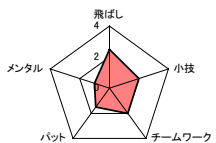

第2回
全日本インター倶楽部ゴルフトーナメント
2016 ダブルス戦
チーム紹介

所属ゴルフ場名：		多摩カントリークラブ			都道府県名：		東京都	
選手名	フリガナ 氏名	HDCP	個人データ※3段階（1：全くダメ～3：自信あり）でお答えください。					
	さとう なおき 佐藤 直基	7	飛ばし	小技	チームワーク	パット	メンタル	
	パートナーへ一言！							
	ひるま たけじ 比留間 武治	5						
パートナーへ一言！								

所属ゴルフ場名：		GMG八王子ゴルフ場			都道府県名：		東京都	
選手名	フリガナ 氏名	HDCP	飛ばし	小技	安定度	パット	メンタル	
	いとう やすひさ 伊藤 泰久	10						
	パートナーへ一言！							
	よした ゆうじ 吉田 悠司	12						
パートナーへ一言！								

所属ゴルフ場名：		GMG八王子ゴルフ場			都道府県名：		東京都	
選手名	フリガナ 氏名	HDCP	飛ばし	小技	チームワーク	パット	メンタル	
	おがわ ゆういちろう 小川 雄一郎	11	3	3	2	2	1	
	パートナーへ一言！ 頑張ろう！							
	もりい ひさお 森居 久雄	18	2	1	2	1	1	
パートナーへ一言！ 頑張ろう								