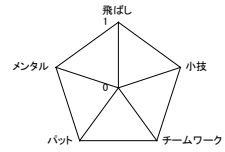

第2回
全日本インター倶楽部ゴルフトーナメント
2016 ダブルス戦
チーム紹介

所属ゴルフ場名：		多摩カントリークラブ			都道府県名：		東京都	
選手名	フリガナ 氏名	HDCP	個人データ※3段階（1：全くダメ～3：自信あり）でお答えください。					
	さとう なおき 佐藤 直基	7	飛ばし	小技	チームワーク	パット	メンタル	
	パートナーへ一言！							
	ひるま たけじ 比留間 武治	5						
パートナーへ一言！								