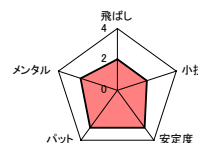

第1回
全日本インター倶楽部ゴルフトーナメント
2015 ダブルス戦
チーム紹介

所属ゴルフ場名： レイクフォレストリゾート				都道府県名： 京都府				
選手名	フリガナ 氏名	HDCP	ベストスコア 生涯 最近3ヶ月	個人データ※3段階（1：全くダメ～3：自信あり）でお答えください。				
	みやもと としゆき 宮本 敏幸		0~5	飛ばし	小技	安定度	パット	メンタル
	パートナーへ一言！							
	てらおか としひろ 寺岡 俊宏		0~5	2	2	3	3	2
パートナーへ一言！								
所属ゴルフ場へ一言！