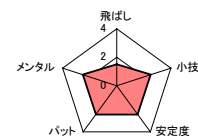

所属ゴルフ場名： ゴルフクラブ四条畷				都道府県名： 大阪府				
選手名	フリガナ 氏名	HDCP	ベストスコア 生涯 最近3ヶ月	個人データ※3段階（1：全くダメ～3：自信あり）でお答えください。				
	にしむら たけじ 西村 武治	8		飛ばし	小技	安定度	パット	メンタル
	パートナーへ一言！							
	ふじもと みちのり 藤本 道徳	プラス1		2	3	3	3	3
パートナーへ一言！								
所属ゴルフ場へ一言！