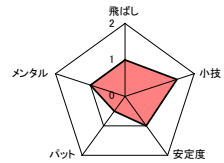

第1回
全日本インター倶楽部ゴルフトーナメント
2015 ダブルス戦
チーム紹介

所属ゴルフ場名：		霞ヶ関カンツリー倶楽部					都道府県名：		埼玉県	
選手名	フリガナ	HDCP	個人データ※3段階（1：全くダメ～3：自信あり）でお答えください。							
	氏名		生涯... 最近3ヶ月	飛ばし	小技	安定度	パット	メンタル		
	とよだ まこと 樋田 真	0~5	2	3	2	1	2			
	パートナーへ一言！	頼りにしています。楽しく頑張りましょう。								
おおき みのる 大木 稔	6~9									
パートナーへ一言！										
所属ゴルフ場へ一言！		赤星四郎氏設計で、アリソン氏が改造した東コースと井上誠一氏が設計した西コース、合わせて36ホールのゴルフ場です。2020年東京オリンピックは東コースで開催される予定です。								

所属ゴルフ場名：		GMG八王子ゴルフ場					都道府県名：		東京都	
選手名	フリガナ	HDCP	個人データ※3段階（1：全くダメ～3：自信あり）でお答えください。							
	氏名		飛ばし	小技	安定度	パット	メンタル			
	わたなべ みきこ 渡邊 美樹子	10	2	2	2	2	2			
	パートナーへ一言！	ⓧダブルスⓧ 力を合わせて頑張りましょう♡(^)♡								
かわの たえこ 河野 多恵子	12	2	2	2	2	3				
パートナーへ一言！	攻める時は攻めてね！									
所属ゴルフ場へ一言！		GMG八王子ゴルフ場！いつも Player & Caddie さんと賑やか♪♪ もう雰囲気だけでも楽しいゴルフ場です！27Hあるのも魅力です☆ ⓧダブルスⓧ頑張ります(^)!								