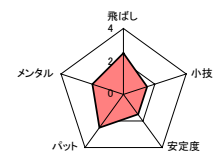

所属ゴルフ場名：		オリムピック・カントリークラブ レイクつばらだコース					都道府県名：		埼玉県	
選手名	フリガナ	HDCP	個人データ※3段階（1：全くダメ～3：自信あり）でお答えください。							
	氏名		飛ばし	小技	安定度	パット	メンタル			
	いわした やすよし 岩下 泰佳	7.5	2	2	1	3	2			
	パートナーへ一言！									
くりもと ともみつ 栗本 智充	10.2	3	1	2	2	2				
パートナーへ一言！										
所属ゴルフ場へ一言！