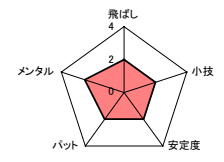

第1回
全日本インター倶楽部ゴルフトーナメント
2015 ダブルス戦
チーム紹介

所属ゴルフ場名：		霞ヶ関カンツリー倶楽部					都道府県名：		埼玉県	
選手名	フリガナ	HDCP	個人データ※3段階（1：全くダメ～3：自信あり）でお答えください。							
	氏名		生涯... 最近3ヶ月	飛ばし	小技	安定度	パット	メンタル		
	とよだ まこと 樋田 真	0~5	2	3	2	1	2			
	パートナーへ一言！	頼りにしています。楽しく頑張りましょう。								
おおき みのる 大木 稔	6~9									
パートナーへ一言！										
所属ゴルフ場へ一言！		赤星四郎氏設計で、アリソン氏が改造した東コースと井上誠一氏が設計した西コース、合わせて36ホールのゴルフ場です。2020年東京オリンピックは東コースで開催される予定です。								

所属ゴルフ場名：		GMG八王子ゴルフ場					都道府県名：		東京都	
選手名	フリガナ	HDCP	個人データ※3段階（1：全くダメ～3：自信あり）でお答えください。							
	氏名		飛ばし	小技	安定度	パット	メンタル			
	わたなべ みきこ 渡邊 美樹子	10	2	2	2	2	2			
	パートナーへ一言！	ⓧダブルスⓧ 力を合わせて頑張りましょう♡(^)♡								
かわの たえこ 河野 多恵子	12	2	2	2	2	3				
パートナーへ一言！	攻める時は攻めてね！									
所属ゴルフ場へ一言！		GMG八王子ゴルフ場！いつも Player & Caddie さんと賑やか♪♪ もう雰囲気だけでも楽しいゴルフ場です！27Hあるのも魅力です☆ ⓧダブルスⓧ頑張ります(^)!								