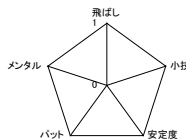

所属ゴルフ場名：		聖丘カントリー倶楽部			都道府県名：		大阪府	
選手名	フリガナ	HDCP	個人データ※3段階（1：全くダメ～3：自信あり）でお答えください。					
	氏名		飛ばし	小技	安定度	パット	メンタル	
	まつたに ゆか 松谷 由佳	4						
	パートナーへ一言！							
選手名	あさだ たかこ 浅田 貴子	11						
	パートナーへ一言！							
所属ゴルフ場へ一言！