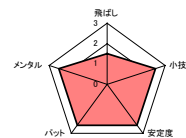

所属ゴルフ場名：		ベニーカントリークラブ					都道府県名：		大阪府	
選手名	フリガナ 氏名	HDCP	ベストスコア 生涯 最近3ヶ月	個人データ※3段階（1：全くダメ～3：自信あり）でお答えください。 飛ばし	小技	安定度	パット	メンタル		
	かわみ けんいち 川見 健一	0~5	2	2	2	2	2			
	パートナーへ一言！									
	なかにし まさる 中西 勝	プラス	2	2	2	2	2			
所属ゴルフ場へ一言！										

Supported by

Titleist®

SCORENET

第1回  
全日本インター倶楽部ゴルフトーナメント  
2015 ダブルス戦  
チーム紹介

所属ゴルフ場名：		聖丘カントリー倶楽部			都道府県名：		大阪府	
選手名	フリガナ	HDCP	個人データ※3段階（1：全くダメ～3：自信あり）でお答えください。					
	氏名		飛ばし	小技	安定度	パット	メンタル	
	やまぐち ひろこ 山口 寛子	8						
	パートナーへ一言！	久しぶりのダブルス戦楽しみにしております。 頑張りましょう。						
選手名	いしざき のりこ 石崎 則子	5						
	パートナーへ一言！							
所属ゴルフ場へ一言！		市内からも大変交通の便が良く スタッフも優秀なゴルフ場です。						

所属ゴルフ場名：		ゴルフクラブ四条畷			都道府県名：		大阪府	
選手名	フリガナ	HDCP	個人データ※3段階（1：全くダメ～3：自信あり）でお答えください。					
	氏名		飛ばし	小技	安定度	パット	メンタル	
	にしむら たけし 西村 武治	8	1	2	2	2	2	
	パートナーへ一言！							
選手名	ふじもと みちのり 藤本 道徳	プラス1	2	3	3	3	3	
	パートナーへ一言！							
所属ゴルフ場へ一言！								