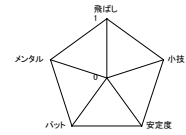

所属ゴルフ場名：		ベニーカントリークラブ					都道府県名：		大阪府	
選手名	フリガナ 氏名	HDCP	ベストスコア 生涯 最近3ヶ月	個人データ※3段階（1：全くダメ～3：自信あり）でお答えください。 飛ばし	小技	安定度	パット	メンタル		
	かわみ けんいち 川見 健一	0~5	2	2	2	2	2			
	パートナーへ一言！									
	なかにし まさる 中西 勝	プラス	2	2	2	2	2			
所属ゴルフ場へ一言！										

Supported by

Titleist®

SCORENET

第1回  
全日本インター倶楽部ゴルフトーナメント  
2015 ダブルス戦  
チーム紹介

所属ゴルフ場名：		聖丘カントリー倶楽部			都道府県名：		大阪府	
選手名	フリガナ	HDCP	個人データ※3段階（1：全くダメ～3：自信あり）でお答えください。					
	氏名		飛ばし	小技	安定度	パット	メンタル	
	やまぐち ひろこ 山口 寛子	8						
	パートナーへ一言！	久しぶりのダブルス戦楽しみにしております。 頑張りましょう。						
選手名	いしざき のりこ 石崎 則子	5						
	パートナーへ一言！							
所属ゴルフ場へ一言！		市内からも大変交通の便が良く スタッフも優秀なゴルフ場です。						

所属ゴルフ場名：		ゴルフクラブ四条畷			都道府県名：		大阪府	
選手名	フリガナ	HDCP	個人データ※3段階（1：全くダメ～3：自信あり）でお答えください。					
	氏名		飛ばし	小技	安定度	パット	メンタル	
	にしむら たけし 西村 武治	8	1	2	2	2	2	
	パートナーへ一言！							
選手名	ふじもと みちのり 藤本 道徳	プラス1	2	3	3	3	3	
	パートナーへ一言！							
所属ゴルフ場へ一言！								